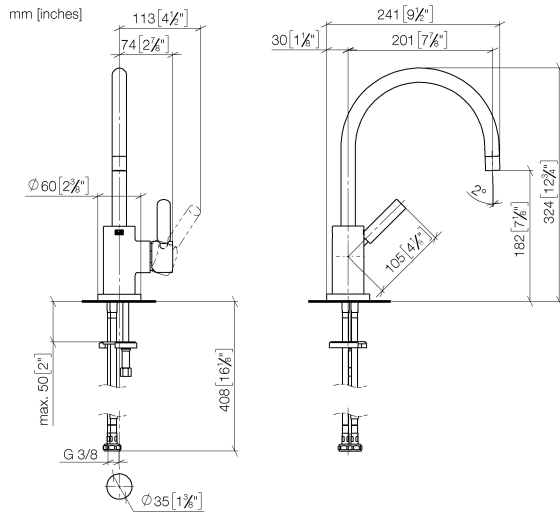

33 800 888

- saillie 201 mm
- bec pivotant 360°
- jet enrichi en air
- hauteur de robinetterie 325 mm
- hauteur jusqu'au mousseur 180 mm
- diamètre de percement 35 mm
- débit d'eau maxi. 7 l/min avec une pression d'écoulement de 3 bars
- sans plomb
- Ce produit contribue au respect des exigences des systèmes d'évaluation des bâtiments écologiques, par exemple LEED®, BREEAM®, DGNB

33 800 888

Diagramme de débit

Certificats

GDV\_0400195.

WRAS\_2311044.

33 800 888

Les pièces pour les  
autres finitions  
peuvent être  
trouvées ici : Chrome